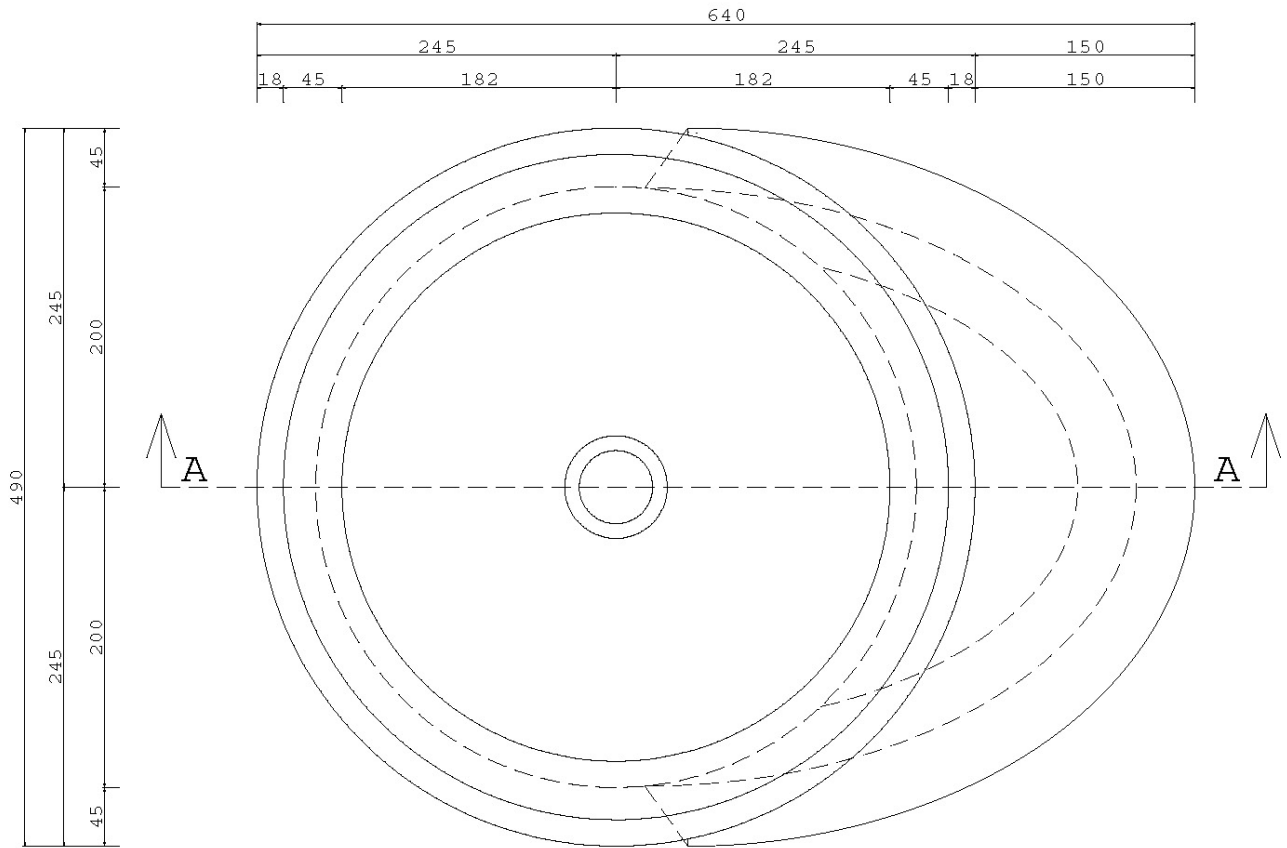

Fußbecken rund inkl. Zusatzteil

Grundriss

Schnitt 1-1

(Alle Maßangaben in mm, Nennmaß)

Keramik als Naturprodukt kann materialbedingte Größenunterschiede des Istmaßes zum Nennmaß von +/- 0,3% aufweisen.