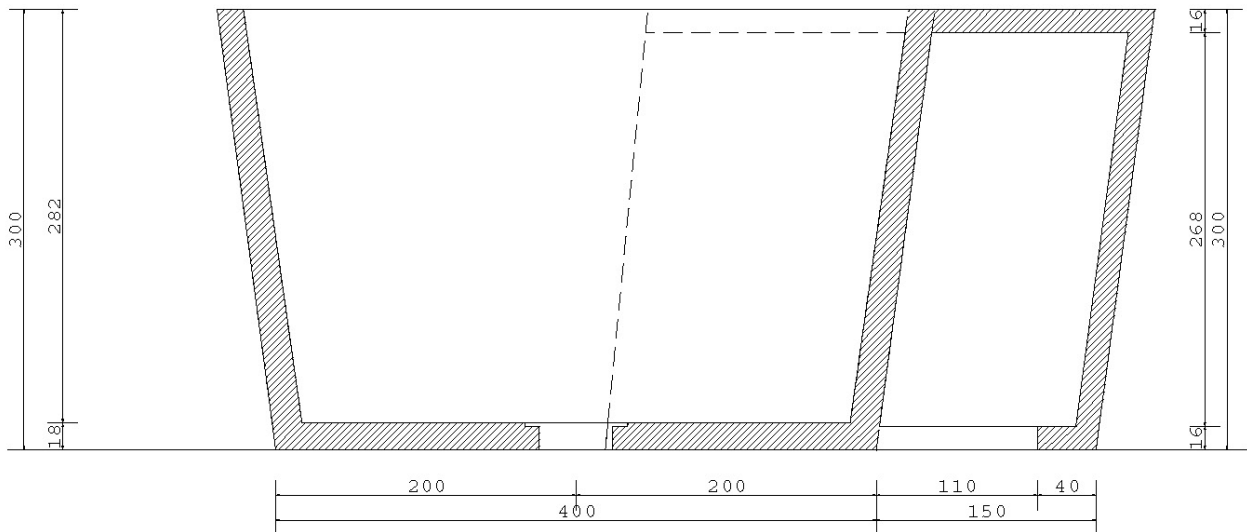

Fußbecken rund inkl. Zusatzteil

Grundriss

Schnitt 1-1

(Alle Maßangaben in mm, Nennmaß)

Keramik als Naturprodukt kann materialbedingte Größenunterschiede des Istmaßes zum Nennmaß von +/- 0,3% aufweisen.