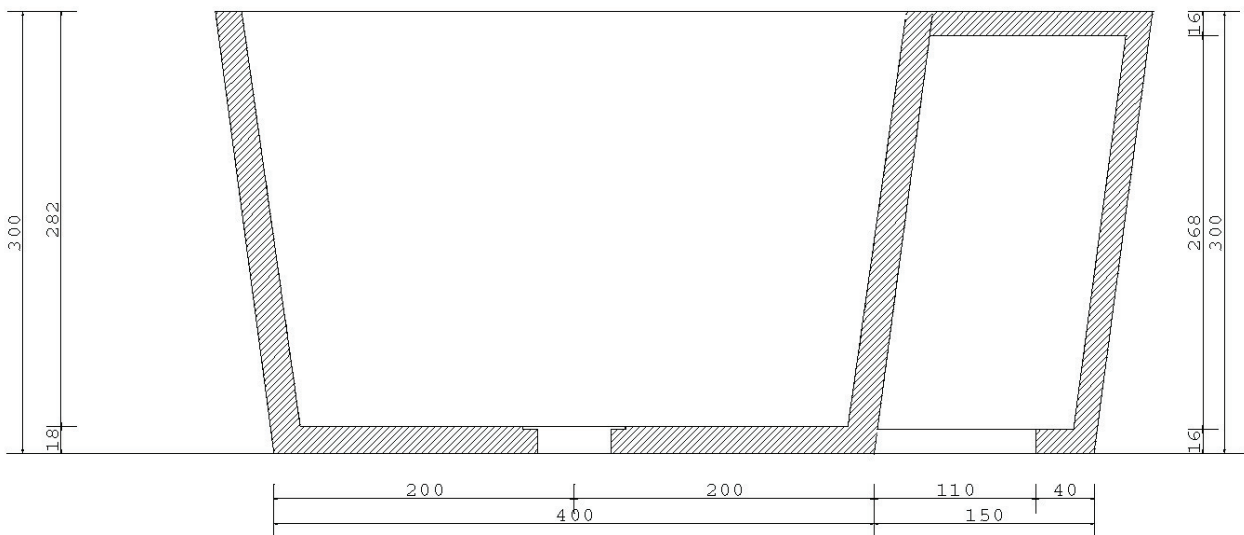

Fußbecken quadratisch inkl. Zusatzteil

Grundriss

Schnitt 1-1

(Alle Maßangaben in mm, Nennmaß)

Keramik als Naturprodukt kann materialbedingte Größenunterschiede des Istmaßes zum Nennmaß von +/- 0,3% aufweisen.