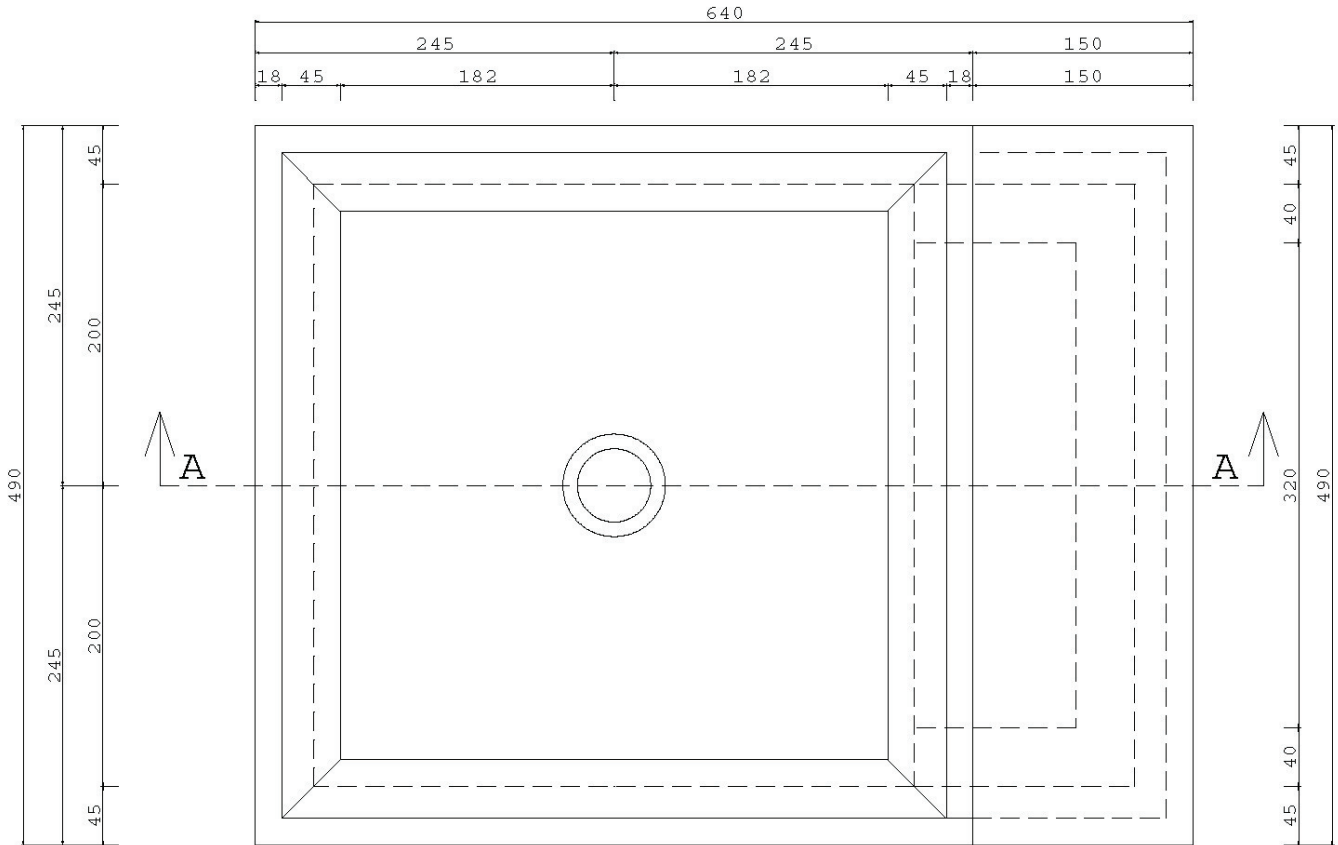

Fußbecken quadratisch inkl. Zusatzteil

Grundriss

Schnitt 1-1

(Alle Maßangaben in mm, Nennmaß)

Keramik als Naturprodukt kann materialbedingte Größenunterschiede des Istmaßes zum Nennmaß von +/- 0,3% aufweisen.